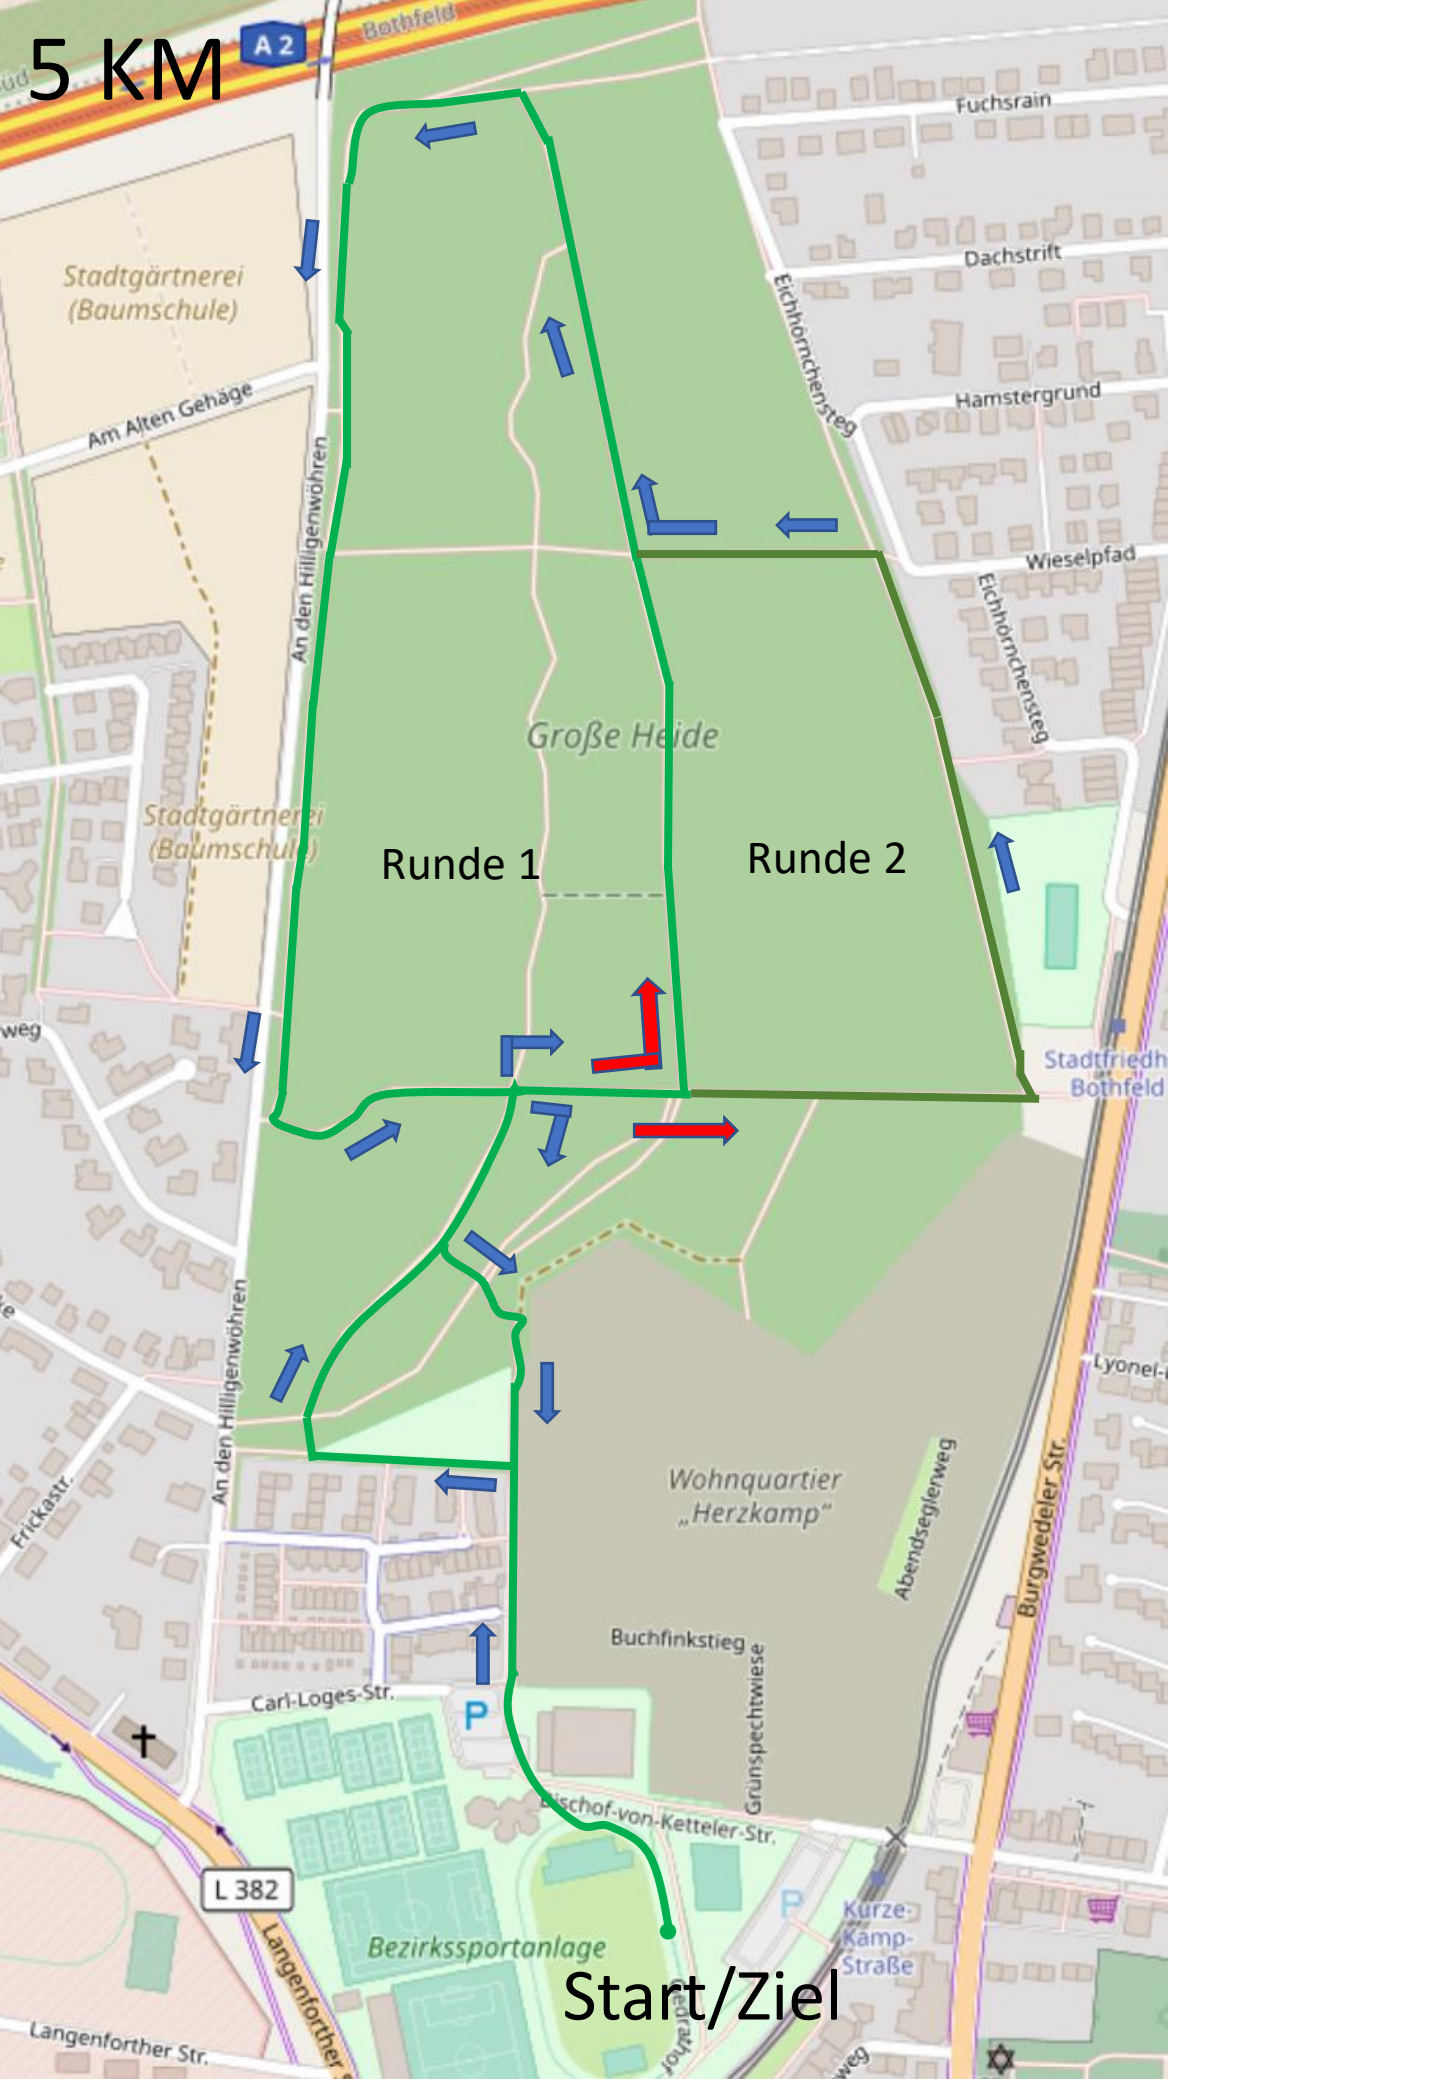

5 KM

A2

Stadtgärtnerei (Baumschule)

Fuchsrain

Dachstrift

Hamstergrund

Wieselpfad

Große Heide

Runde 1

Runde 2

Stadtfriedhof Bothfeld

Wohnquartier „Herzkamp“

Buchfinkstiege

Carl-Loges-Str.

L 382

Bezirkssportanlage

Start/Ziel

Kurze-Kamp-Straße

Langenforther Str.

Langenforther Str.

Joypp-Str.

weg

Lyonel-

Burgwedeler Str.

Abendseglerweg

Bischof-von-Ketteler-Str.

Grünspechtwiese

Am Alten Gehäge

An den Hilligenwöhren

Eichhornchenstege

Eichhornchenstege

weg